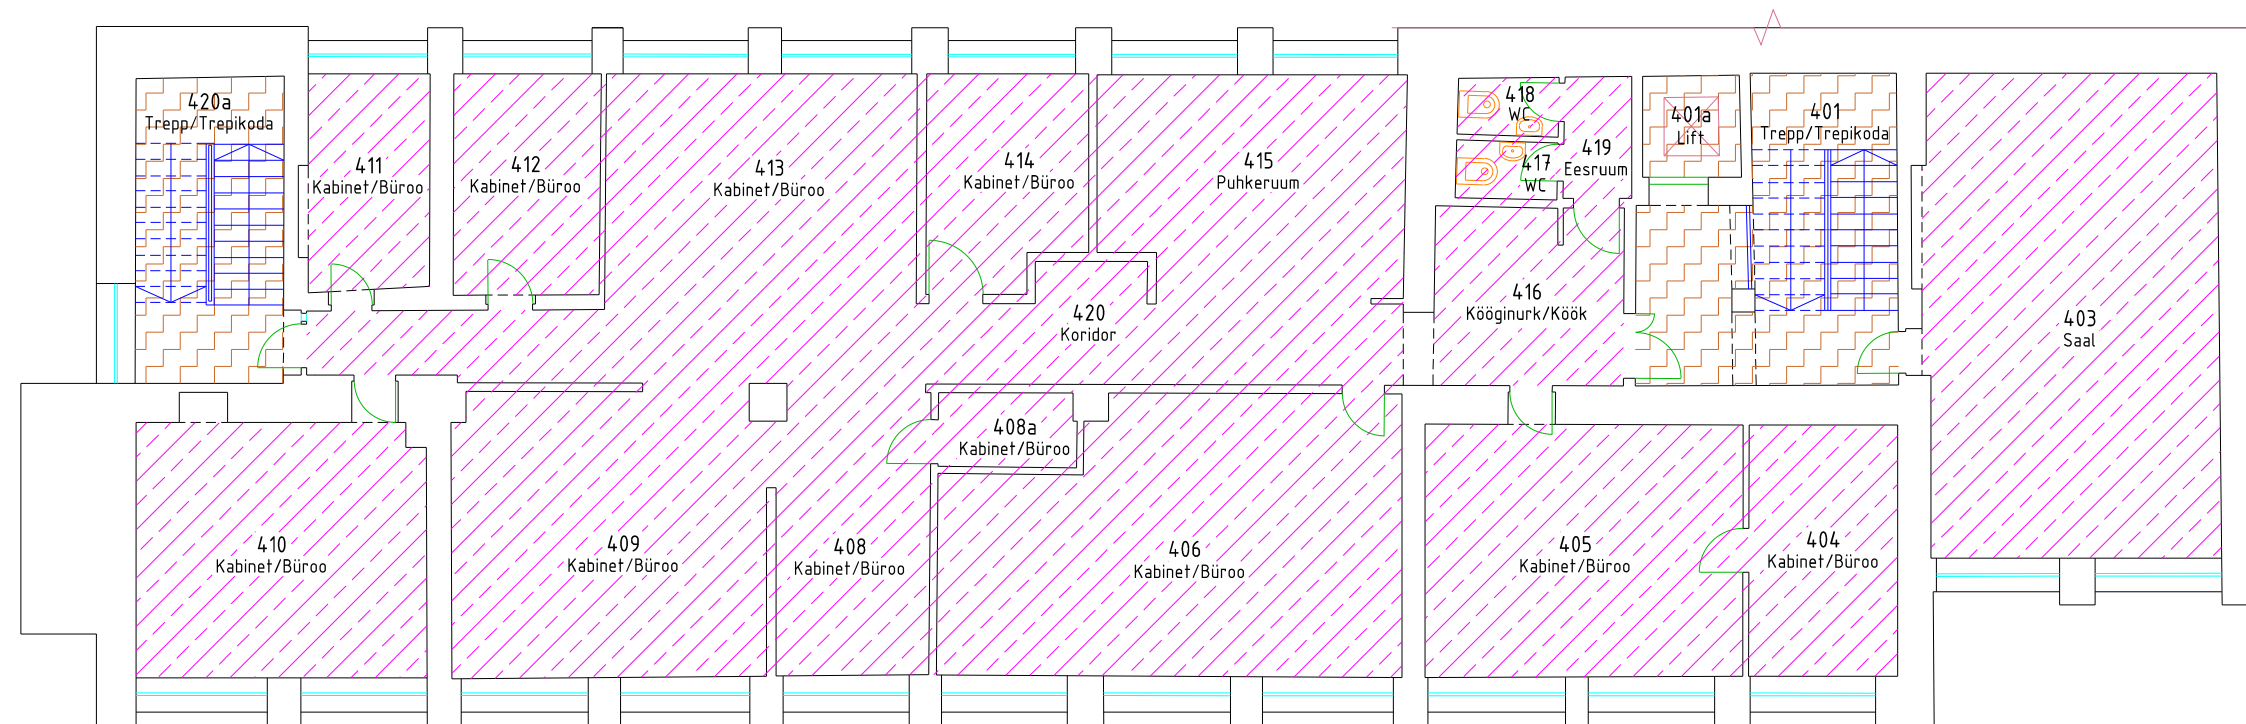

Endla 10a, Tallinn, Bürohoone 04 korrus

Legend

Tarbijakaitse ja Tehnilise Järelevalve Amet

Vertikaalsete ühendusteede pind